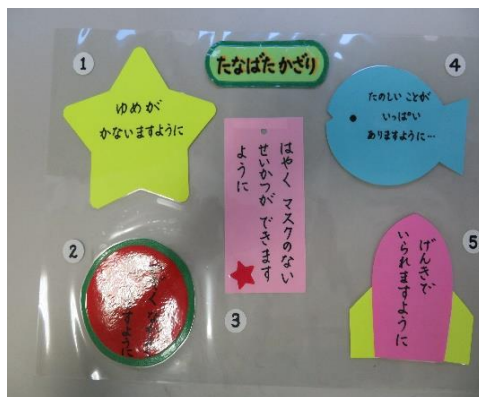

## たなばたかざ ♪♪七夕飾り♪♪

七夕は年に一度織姫と彦星が会える日。そして皆さんの願い事を

お星さまに聞いてもらう日。児童館に遊びに来て願い事を飾って

みませんか？短冊や笹飾りを準備していますので「飾りたいな〜」

というお友達は遊びに来た時にスタッフに声をかけて下さいね♪

かざ きかん  
☆飾れる期間

7月9日(土)まで

(1) 遊びに来た時と帰る時は必ず手洗い、手指消毒をしましょう。

(2) 受付で熱をはかりましょう。

※熱や咳など風邪症状がある時は遊べません。

(3) 小学生以上は必ずマスクを持ってきましたしょう。

※周囲の人と十分な距離(2m程度)がとれない時や、おしゃべりする

時はマスクをしよう！(大きな声でおしゃべりはやめよう)

(4) お茶やハンカチなどを持ってきましたしょう。

(5) 館内での飲食はできません。(水分補給は除きます)

(6) 使った遊具は元の場所にもどしましょう。