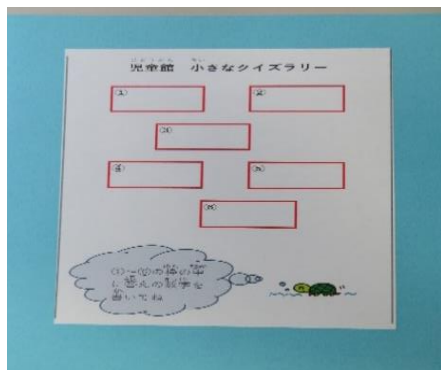

## ♪♪ 児童館クイズラリー ♪♪

児童館では 小さなクイズラリーを予定しています。

事務所に クイズラリーカードを準備しているので「やってみたい！」

というお友達は 遊びに来た時にスタッフに声をかけて下さい。

(参加は1人1回で 数に限りがあり、なくなり次第終了です)

日時：8月13日(土)・15日(月)

10:30~11:30

13:30~16:00